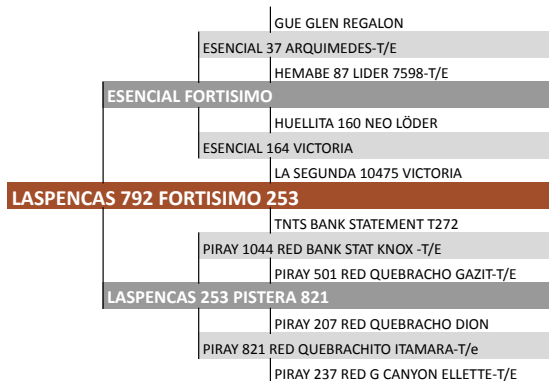

Trueno

	LG	PN	PD	Leche	P 18M
DEPS	-0.7	1.7	8.5	-2.5	23.1
RANK	25	95	23	97	26

	CE 18M	AOB	EGD	GI
DEPS	1.5	-	-	-
RANK	17	-	-	-

Lote 29B | RP 792

VER VIDEO

- > Registro: PP
- > Cabaña: Río Seco
- > F. Nac.: 21/8/2020
- > Peso Nac.: 40
- > Peso Actual.: 744
- > CE: 39