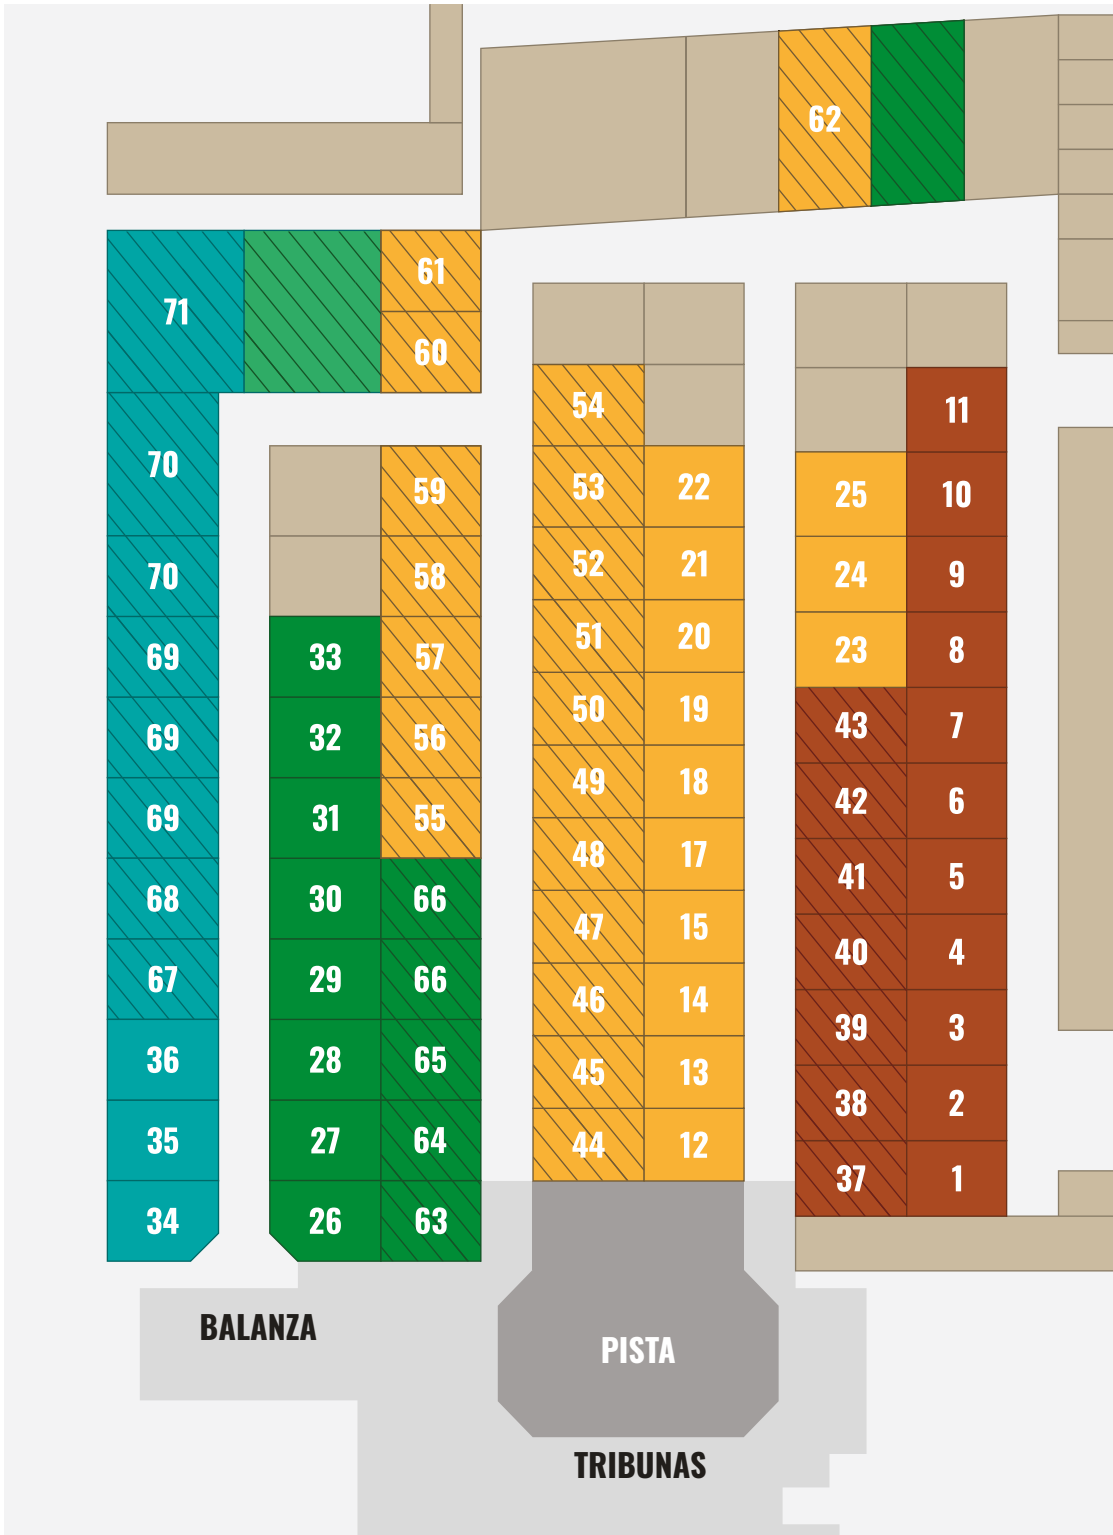

ESTABLECIMIENTO LAS PENCAS

Machos Brahman

Lote 01 | RP 678

VER VIDEO 

> Registro: PP
> Cabaña: Río Seco

> Fecha de Nac.: 26/8/2019
> Peso Nac.: 38

> Peso Actual.: 870
> CE: 42

	JDH A DAKOTA MANSO 599
	JDH SINBAD MANSO
	JDH MISS HEDI HO MANSO
NAMBI SORO - CUYANO HUINCA 173/3 4417	
	JDH SIR GRAN DA MANSO
	NELIUS 630/3683
	NELIUS 500/3 MILARITA 3683
LASPENCAS 678 NAMBINO 455	
	HK PASSPORT (777)
	MR WINCHESTER MAGNUM 999
	5M MISS MAGNUM MOLLY (167)
LASPENCAS 455 WINCHEMA 397 T/E	
	SIDNEY 326 ROSCOLIV 21-T/E
	SIDNEY 397 LA ROSARINA 327
	SIDNEY C 327 ROBLECITA 6865-T/E