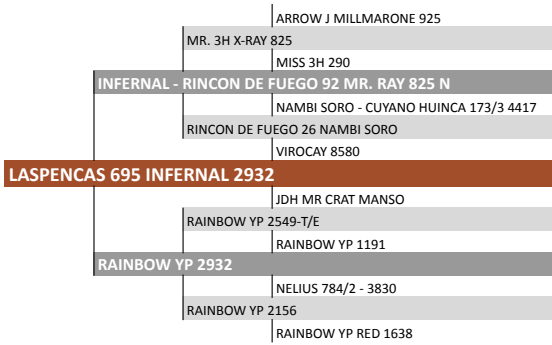

Inferral

	PN	PD	AM	L&C	PF	CE
DEPS	0.17	17.65	6.36	15.19	30.09	0.72
RANK	55	13	13	5	9	26