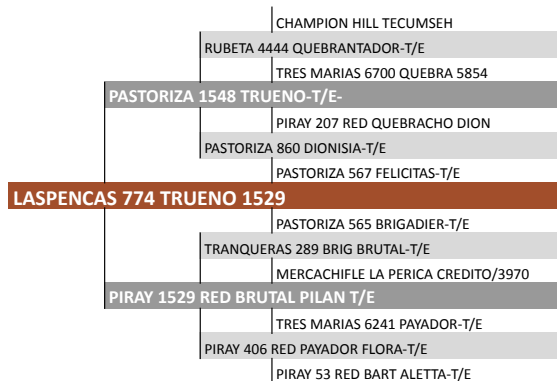

Prototipo

	LG	PN	PD	Leche	P 18M
DEPS	-	-0.7	11.6	1.8	28.6
RANK	-	20	7	35	14

	CE 18M	AOB	EGD	GI
DEPS	0.8	1	0.21	0.0
RANK	75	60	45	50

Machos Aberdeen Angus

Lote 29A | RP 774

VER VIDEO

- > Registro: PP
- > Cabaña: Río Seco
- > F. Nac.: 28/7/2020
- > Peso Nac.: 45
- > Peso Actual.: 820
- > CE: 41