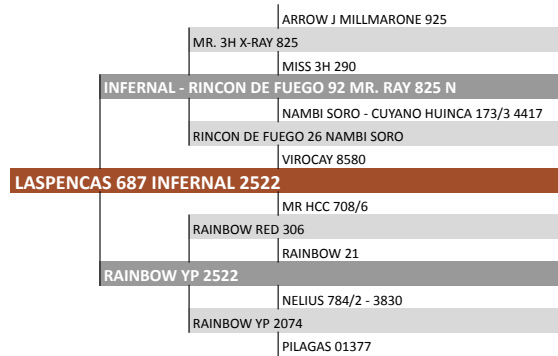

Inferral

	PN	PD	AM	L&C	PF	CE
DEPS	0.53	19.22	6.37	15.98	32.84	0.72
RANK	77	9	13	3	6	26